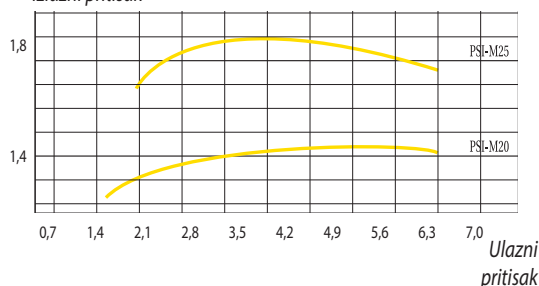

RADNI UČINCI

Izlazni pritisak